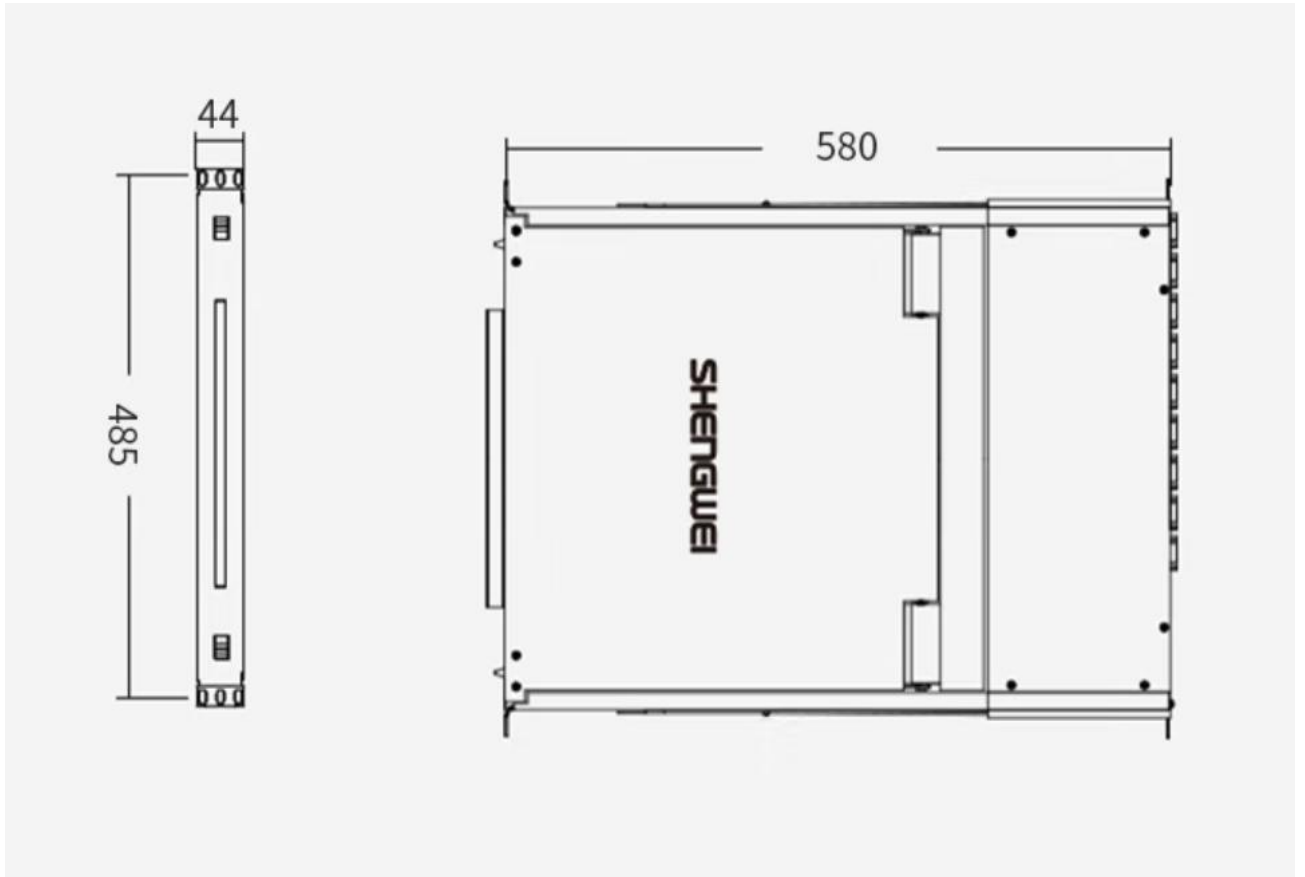

产品参数

型号	KS-2732CI 支持 IP 远程	
显示屏	尺寸大小	17 寸
	显示区域	337*270mm(横*竖)
	分辨率	1280*1024
	色彩显示	16.7M(6-bit+Hi-FRC)
	亮度	250Typ
	对比度	1000:1Typ
	像素间隔 mm	0.264*0.264 (横*竖)
	LED MTBF	>50,000 小时
	输入电压	DC 12V
键盘	按键设计	99
	兼容 IBM/AT	支持 Microsoft Windows9、Me、NT、2000、XP 等。
	接口	标准 USB/PS2
	使用寿命	>1,000,000 次
鼠标	X/Y 分辨率	>1000 点/英寸 (40*40mm)
	接口	标准 USB/PS2
	支持操作系统	支持 Microsoft Windows9、Me、NT、2000、XP 等。
	使用寿命	>1,000,000 次
电源	电源输入	AC110-240V
	使用寿命	MTBF>60,000 小时 (25°C)
连接接口	RJ-45	
PC 端口	32	
LCD 控制端与 PC 最大距离	40 米	
VGA 分辨率	1280*1024 (本地)	
VGA 带宽	250MHZ	
外壳颜色	黑色	
外壳材质	金属	
毛重	17Kg	

机身尺寸	580*485*44 (mm)
工作/存储温度	0~50℃/-20~60℃

*** 感谢您的查阅 ***

公司名称：深圳市创新胜为科技有限公司

编写人：胜为产品部

日期：2022 年 10 月 19 日