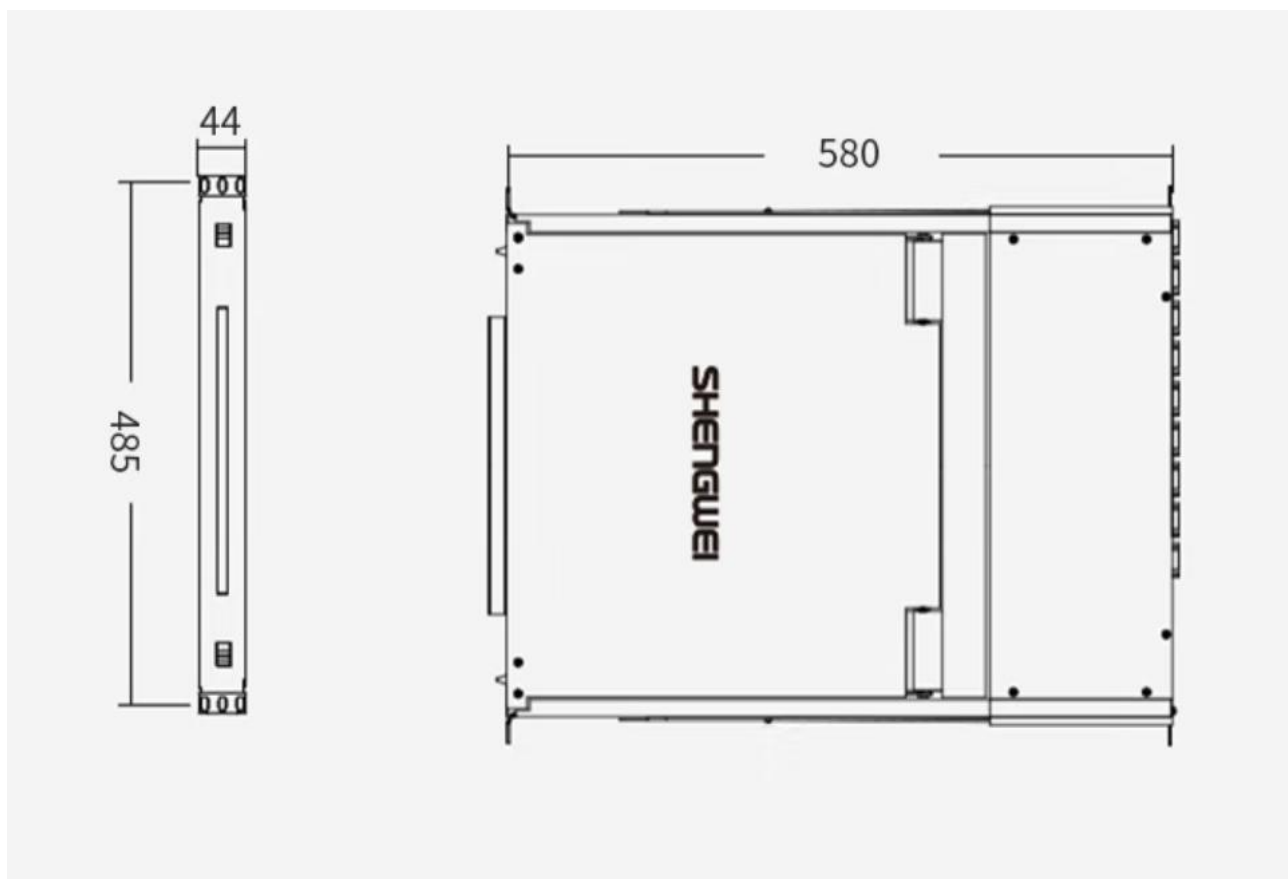

产品参数

型号	KS-2908CI 支持 IP 远程	
显示屏	尺寸大小	19 寸
	显示区域	376.32*301.06mm (横*竖)
	分辨率	1280*1024
	色彩显示	16.7M(6-bit+Hi-FRC)
	亮度	250Typ
	对比度	1000:1Typ
	像素间隔 mm	0.264*0.264 (横*竖)
	LED MTBF	>50,000 小时
	输入电压	DC 12V
键盘	按键设计	99
	兼容 IBM/AT	支持 Microsoft Windows9、Me、NT、2000、XP 等。
	接口	标准 USB/PS2
	使用寿命	>1,000,000 次
鼠标	X/Y 分辨率	>1000 点/英寸 (40*40mm)
	接口	标准 USB/PS2
	支持操作系统	支持 Microsoft Windows9、Me、NT、2000、XP 等。
	使用寿命	>1,000,000 次
电源	电源输入	AC110-240V
	使用寿命	MTBF>60,000 小时 (25°C)
连接接口	RJ-45	
PC 端口	8	
LCD 控制端与 PC 最大距离	40 米	
VGA 分辨率	1280*1024 (本地)	
VGA 带宽	250MHZ	
外壳颜色	黑色	
外壳材质	金属	
毛重	17Kg	

机身尺寸	580*485*44 (mm)
工作/存储温度	0~50℃/-20~60℃

*** 感谢您的查阅 ***

公司名称：深圳市创新胜为科技有限公司

编写人：胜为产品部

日期：2022 年 10 月 19 日