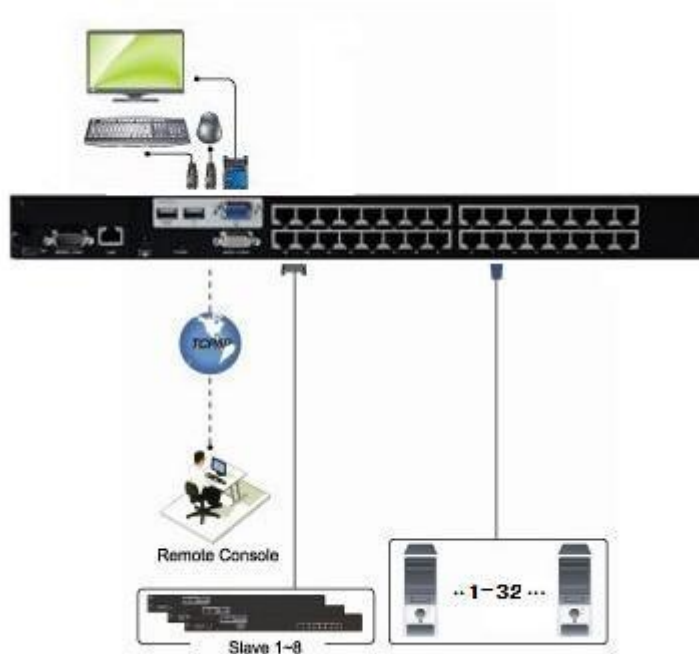

SHENGWEI 胜为®

胜为数字 IP 网口远程 KVM 切换器 产品规格书 (V1.0)

深圳市创新胜为科技有限公司

产品简介

1 远程+1 本地控制 8 端口 CAT5 接口数字 KVM; CAT5- KVM 切换器,可以由本地控制所连接的服务器或是计算机。模块和 KVM 主机距离可以长达 130 尺 (40 米), 支持级联、屏幕菜单、密码安全性、热键控制、按钮、自动扫描控制等特点。此 KVM 切换器可完全仿真同时开机的计算机键盘与鼠标讯号。

产品连接示意图

产品参数

型号	KS-2081IP
规格	16 进 1 出 支持 IP 远程
端口连接头	RJ-45
端口数	8
控制端口类型	USB
最长距离 (KVM 切换器-被控端)	130 尺 (40 米)
影像分辨率 (本地控端)	1920X1440@60Hz
升级端口	DC2.5F
级联	DB15 连接头(母头)
	支持级联至八层

计算机选择	屏幕菜单、热键、按钮
热键	提供多种热键 (Scroll-Lock/Caps-Lock/Num-Lock/Alt/Ctel/Win)
计算机端口灯号	每个端口 2 个灯号; ON LINE (黄色), SATAION(红色)
7 段显示器灯号	显示级联层
安全性	提供允许控制列表安全性功能, 可保存 8 个独立的控制计算机用户
多国语言屏幕菜单	8 国语言 (英文、法文、德文、西班牙文、意大利文、俄文、日文及简体中文)
自动扫描时间间隔	5~99 秒
键盘仿真	PS/2 或 USB
鼠标模拟	PS/2 或 USB
级联最大计算机连接数	可达 256 台计算机 (32 口型号 X8 层)
外壳材质	铁壳
直流电源供应器	12V,1A
操作温度	0~50°C
保存温度	-20~60°C
湿度	0~80%, 无凝结
机构	19 寸机架式, 1U
尺寸 (mm)	444.5 x 190 x 44(mm)
包装清单	VGA 模块*8、DC5.5 12/2A 3C 电源*1、固定架*2+螺丝*6