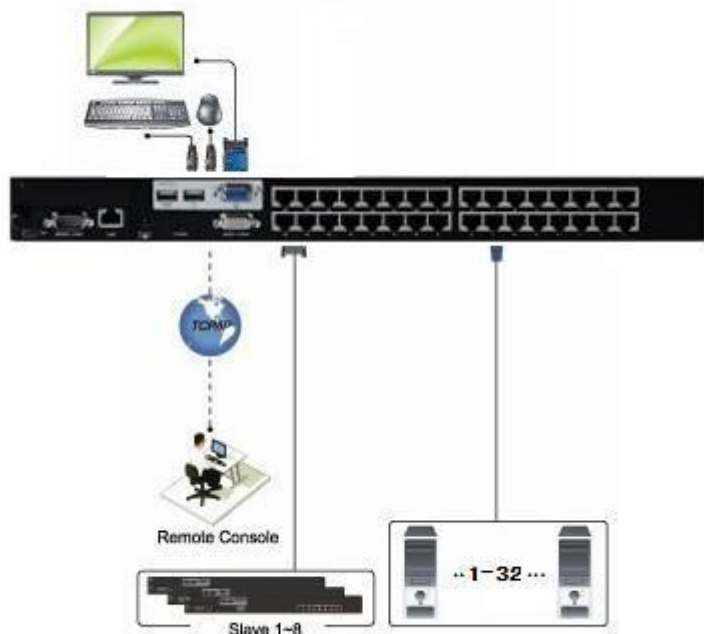

**SHENGWEI** 胜为®

**胜为数字网口 KVM 切换器  
产品规格书  
(V1.0)**

深圳市创新胜为科技有限公司

产品简介

1 本地控制 16 端口 CAT5 接口数字 KVM; CAT5- KVM 切换器,可以由本地控制所连接的服务器或是计算机。模块和 KVM 主机距离可以长达 130 尺 (40 米), 支持级联、屏幕菜单、密码安全性、热键控制、按钮、自动扫描控制等特点。此 KVM 切换器可完全仿真同时开机的计算机键盘与鼠标讯号。

## 产品连接示意图

## 产品参数

型号	KS-2161D
规格	16 进 1 出
端口连接头	RJ-45
端口数	16
控制端口类型	USB
最长距离 (KVM 切换器-被控端)	130 尺 (40 米)
影像分辨率 (本地控端)	1920X1440@60Hz
升级端口	DC2.5F
级联	DB15 连接头(母头)
	支持级联至八层

计算机选择	屏幕菜单、热键、按钮
热键	提供多种热键 (Scroll-Lock/Caps-Lock/Num-Lock/Alt/Ctel/Win)
计算机端口灯号	每个端口 2 个灯号; ON LINE (黄色), SATAION(红色)
7 段显示器灯号	显示级联层
安全性	提供允许控制列表安全性功能, 可保存 8 个独立的控制计算机用户
多国语言屏幕菜单	8 国语言 (英文、法文、德文、西班牙文、意大利文、俄文、日文及简体中文)
自动扫描时间间隔	5~99 秒
键盘仿真	PS/2 或 USB
鼠标模拟	PS/2 或 USB
级联最大计算机连接数	可达 256 台计算机 (32 口型号 X8 层)
外壳材质	铁壳
直流电源供应器	12V,1A
操作温度	0~50°C
保存温度	-20~60°C
湿度	0~80%, 无凝结
机构	19 寸机架式, 1U
尺寸 (mm)	444.5 x 190 x 44(mm)
包装清单	VGA 模块*16、DC5.5 12/2A 3C 电源*1、固定架*2+螺丝*6