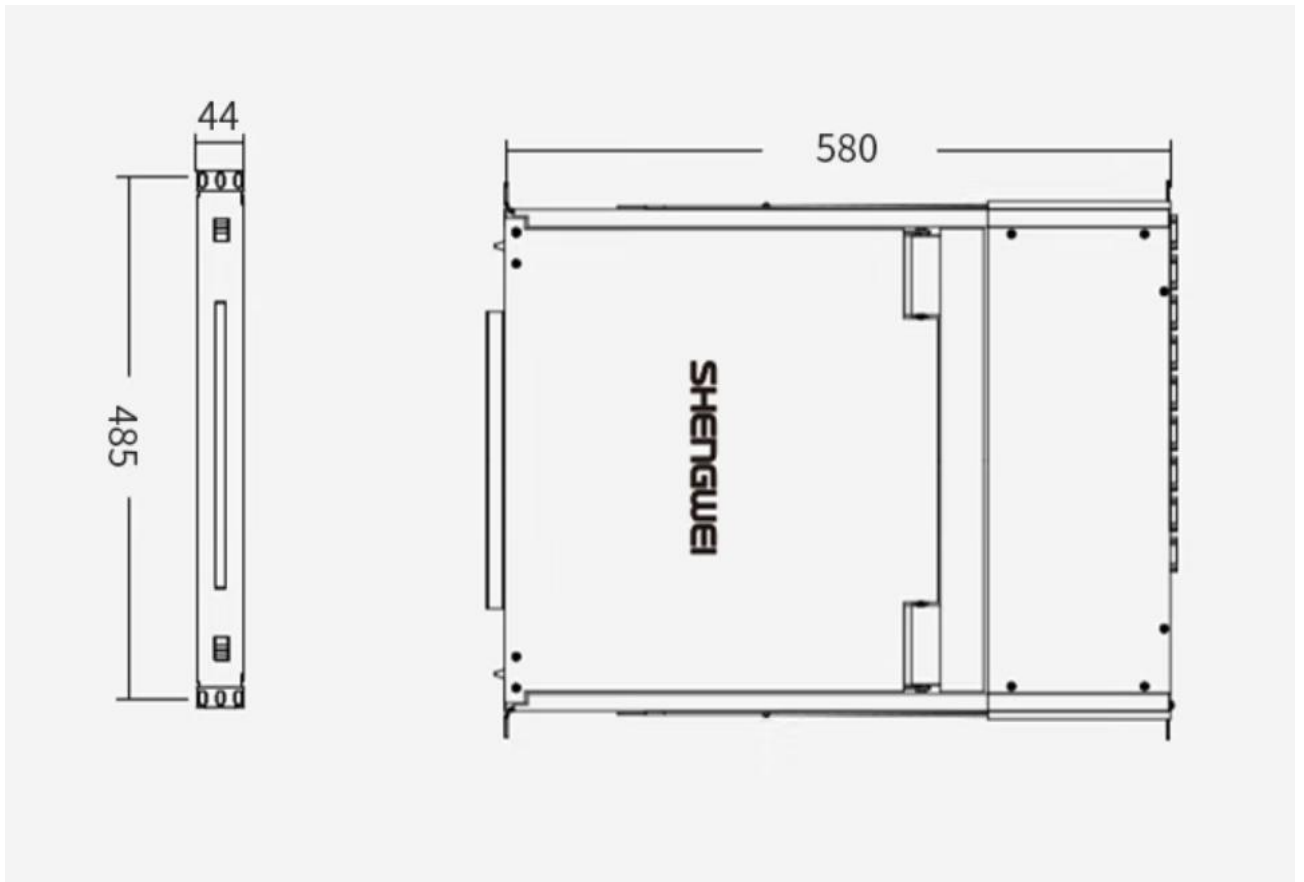

产品参数

型号	KS-2708CI 支持 IP 远程	
显示屏	尺寸大小	17 寸
	显示区域	337*270mm(横*竖)
	分辨率	1280*1024
	色彩显示	16. 7M(6-bit+Hi-FRC)
	亮度	250Typ
	对比度	1000:1Typ
	像素间隔 mm	0. 264*0. 264 (横*竖)
	LED MTBF	>50. 000 小时
	输入电压	DC 12V
键盘	按键设计	99
	兼容 IBM/AT	支持 Microsoft Windows9、Me、NT、2000、XP 等。
	接口	标准 USB/PS2
	使用寿命	>1. 000. 000 次
鼠标	X/Y 分辨率	>1000 点/英寸 (40*40mm)
	接口	标准 USB/PS2
	支持操作系统	支持 Microsoft Windows9、Me、NT、2000、XP 等。
	使用寿命	>1. 000. 000 次
电源	电源输入	AC110-240V
	使用寿命	MTBF>60, 000 小时 (25℃)
连接接口	RJ-45	
PC 端口	8	
LCD 控制端与 PC 最大距离	40 米	
VGA 分辨率	1280*1024 (本地)	
VGA 带宽	250MHZ	
外壳颜色	黑色	

外壳材质	金属
毛重	17Kg
机身尺寸	580*485*44 (mm)
工作/存储温度	0~50℃/-20~60℃

*** 感谢您的查阅 ***

公司名称：深圳市创新胜为科技有限公司

编写人：胜为产品部

日期：2022年10月19日