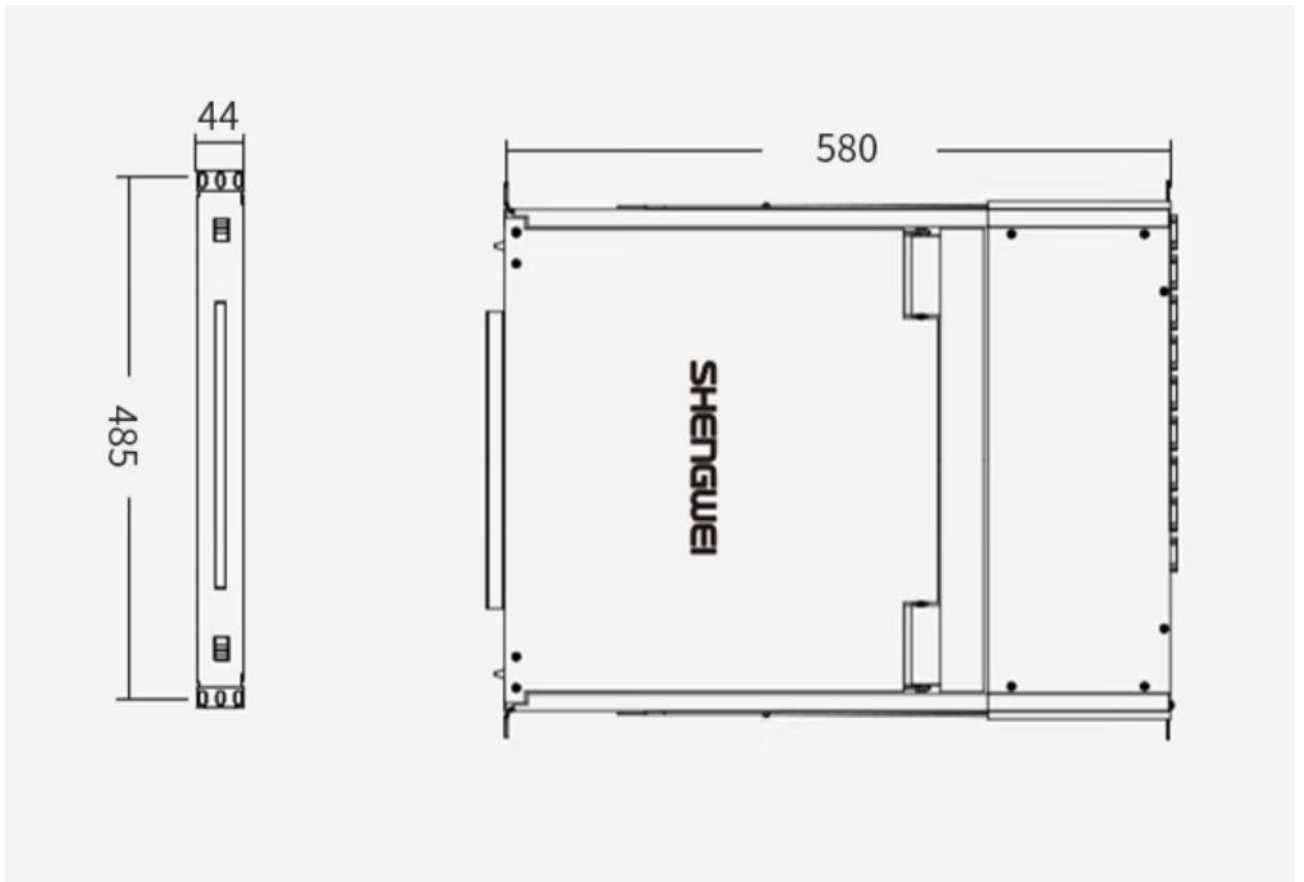

SHENGWEI 胜为®

**胜为 LCD KVM 切换器 KS-2716C
产品规格书**

(V1.0)

深圳市创新胜为科技有限公司

产品简介

17 寸液晶屏、键盘、鼠标、16 端口(CAT5 接口)、抽拉折叠式 KVM 一体机; CAT5-KVM 切换器,可由本地控制所连接的服务器或是计算机。模块和 KVM 主机距离可以长达 130 尺 (40 米) , 支持级联、屏幕菜单、密码安全性、热键控制、按钮、自动扫描控制等特点。此 KVM 切换器可完全仿真同时开机的计算机键盘与鼠标讯号

产品特点

- ◆•1U 高度, 金属结构, 可以安装在标准 19 英寸的机架
- ◆•支持混合界面(PS/2 & USB)方便连接计算机端口
- ◆•支持 MS windows, Netware, Unix, Linux
- ◆•支持 iMAC, Power MAC 以及带有 USB 连接的 Sun Micro 系统
- ◆•无需软件---通过 OSD 菜单, 按钮和热键进行计算机选择
- ◆•提供多种热键(Scroll-Lock/ Cap-Lock/ Num-Lock/ L-Alt/ L-Ctrl/ L-Win/ R-Alt/ R-Ctrl/R-Win)用于切换计算机端口和呼出 OSD 菜单
- ◆•提供访问控制列表功能, 可存储 8 个独立的用户帐号
- ◆•支持热插拔-无须关闭 LCD 控制台就可移除计算机
- ◆•支持两种用户级别, 可搜索计算机/服务器名称
- ◆•切换计算机时可以保存键盘状态信息
- ◆•支持菊链式串联(8 层) & 堆叠式级联(2 层)
- ◆•提供 16 路 RJ-45 接口的服务器端口, 使用 CAT5/5E/6 线缆及 CAT5 模块连接服务器
- ◆•服务器与 KVM 主机距离可达 45 米
- ◆•提供 1 个本地用户控制端, 支持 USB 鼠标/键盘、VGA 显示接口
- ◆•服务器端支持 PS/2、USB 键盘/鼠标, 支持混插

产品参数

型号	KS-2716C	
显示屏	尺寸大小	17 寸
	显示区域	337*270mm(横*竖)
	分辨率	1280*1024
	色彩显示	16. 7M(6-bit+Hi-FRC)
	亮度	250Typ
	对比度	1000:1Typ
	像素间隔 mm	0. 264*0. 264 (横*竖)
	LED MTBF	>50. 000 小时
	输入电压	DC 12V
键盘	按键设计	99
	兼容 IBM/AT	支持 Microsoft Windows9、Me、NT、2000、XP 等。
	接口	标准 USB/PS2
	使用寿命	>1. 000. 000 次
鼠标	X/Y 分辨率	>1000 点/英寸 (40*40mm)
	接口	标准 USB/PS2
	支持操作系统	支持 Microsoft Windows9、Me、NT、2000、XP 等。
	使用寿命	>1. 000. 000 次
电源	电源输入	AC110-240V
	使用寿命	MTBF>60, 000 小时 (25℃)
连接接口	RJ-45	
PC 端口	16	
LCD 控制端与 PC 最大距离	40 米	
VGA 分辨率	1280*1024 (本地)	
VGA 带宽	250MHZ	
外壳颜色	黑色	

外壳材质	金属
毛重	17Kg
机身尺寸	580*485*44 (mm)
工作/存储温度	0~50℃/-20~60℃

*** 感谢您的查阅 ***

公司名称：深圳市创新胜为科技有限公司

编写人：胜为产品部

日期：2022 年 10 月 19 日