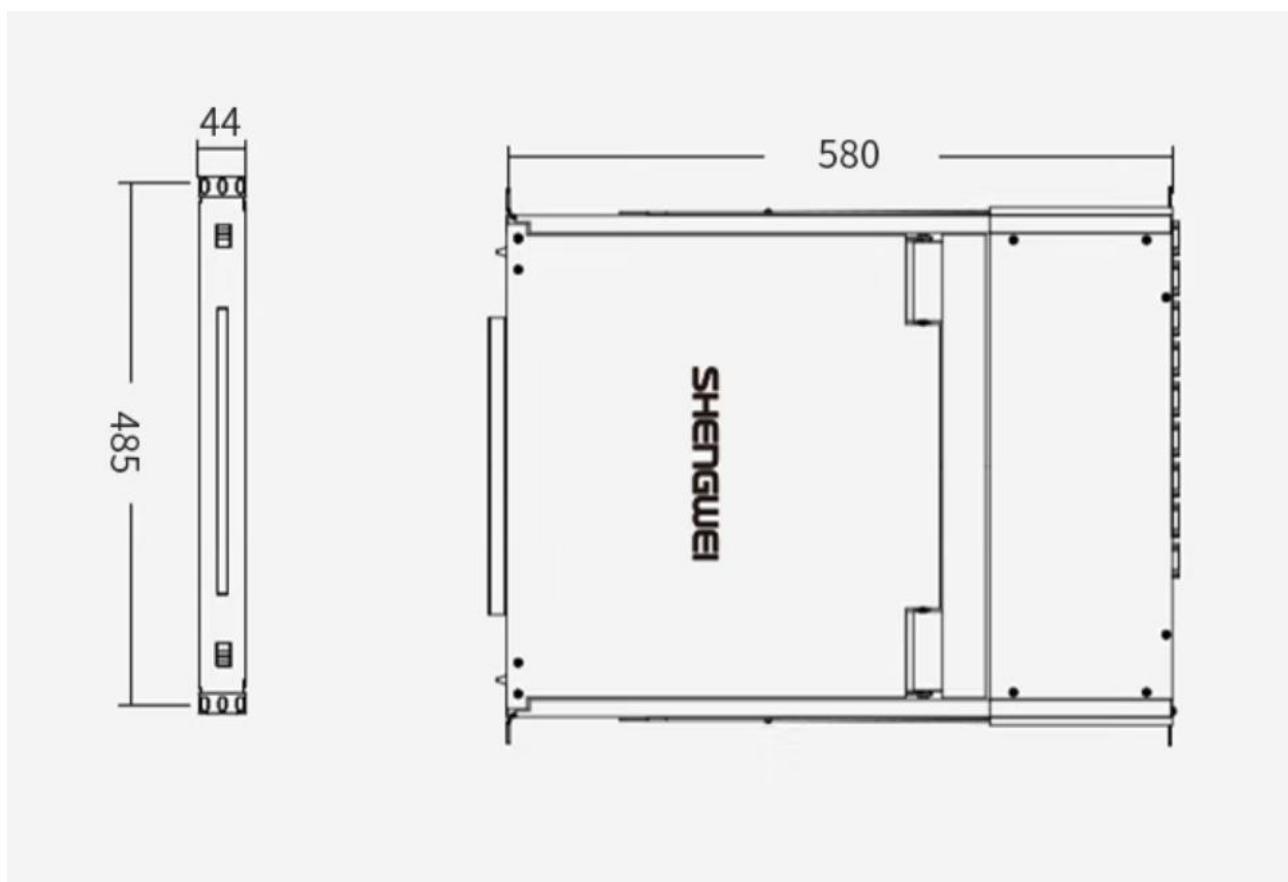

产品参数

型号	KS-2716CI 支持 IP 远程	
显示屏	尺寸大小	17 寸
	显示区域	337*270mm(横*竖)
	分辨率	1280*1024
	色彩显示	16.7M(6-bit+Hi-FRC)
	亮度	250Typ
	对比度	1000:1Typ
	像素间隔 mm	0.264*0.264 (横*竖)
	LED MTBF	>50,000 小时
	输入电压	DC 12V
键盘	按键设计	99
	兼容 IBM/AT	支持 Microsoft Windows9、Me、NT、2000、XP 等。
	接口	标准 USB/PS2
	使用寿命	>1,000,000 次
鼠标	X/Y 分辨率	>1000 点/英寸 (40*40mm)
	接口	标准 USB/PS2
	支持操作系统	支持 Microsoft Windows9、Me、NT、2000、XP 等。
	使用寿命	>1,000,000 次
电源	电源输入	AC110-240V
	使用寿命	MTBF>60,000 小时 (25°C)
连接接口	RJ-45	
PC 端口	16	
LCD 控制端与 PC 最大距离	40 米	
VGA 分辨率	1280*1024 (本地)	
VGA 带宽	250MHZ	
外壳颜色	黑色	
外壳材质	金属	
毛重	17Kg	

机身尺寸	580*485*44 (mm)
工作/存储温度	0~50℃/-20~60℃

*** 感谢您的查阅 ***

公司名称：深圳市创新胜为科技有限公司

编写人：胜为产品部

日期：2022年10月19日