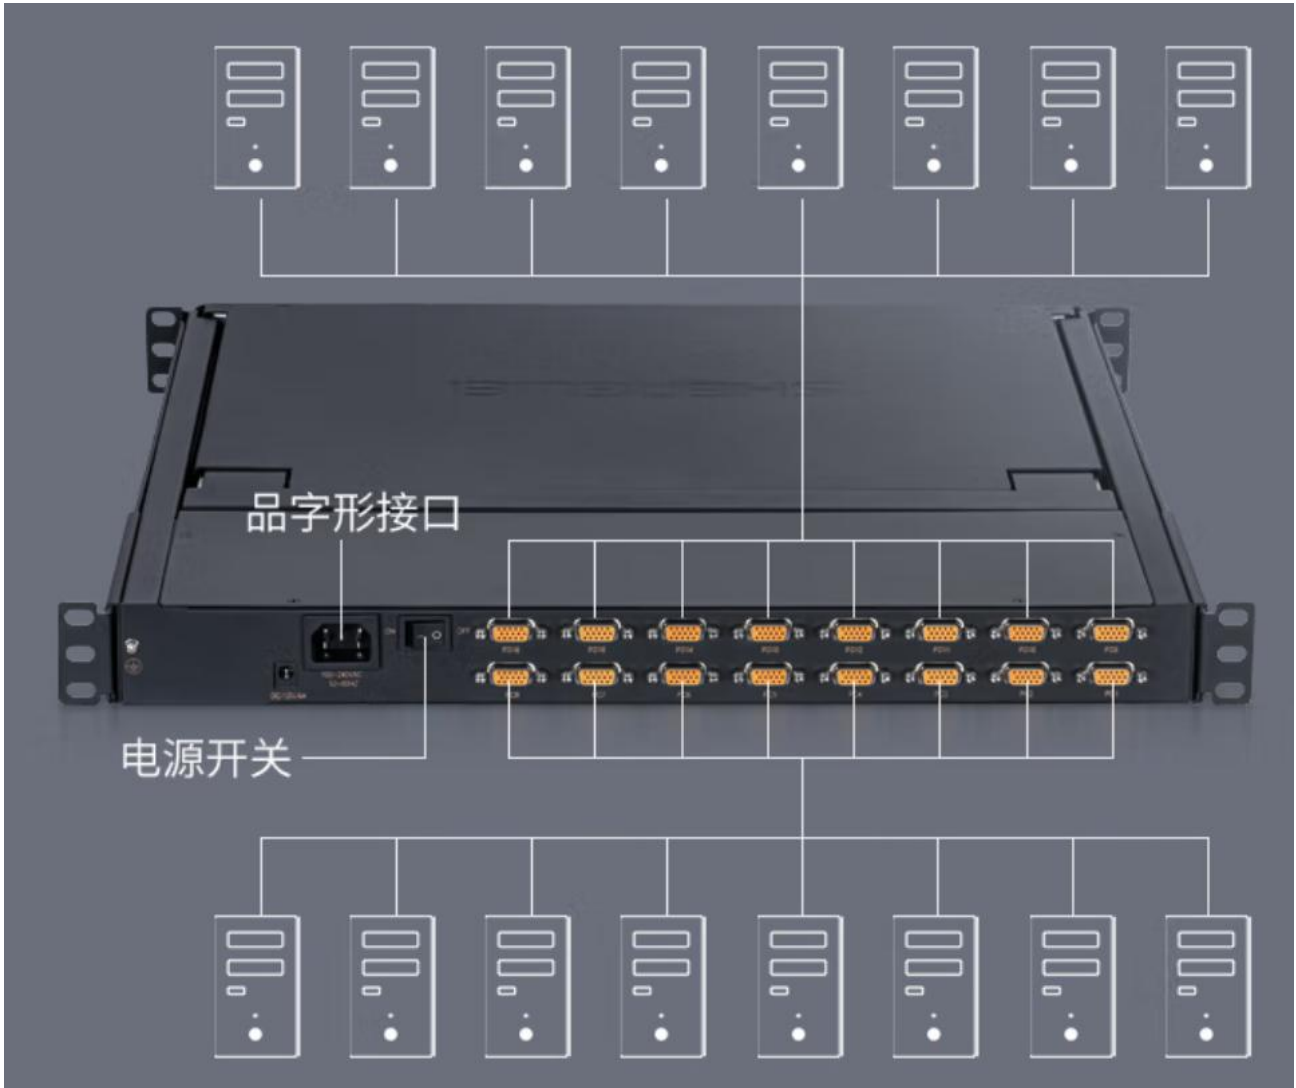

SHENGWEI 胜为[®]

**胜为 LCD KVM 切换器 KS-2716L
产品规格书**

(V1.0)

深圳市创新胜为科技有限公司

产品参数

型号 www.newshengwei.com	KS-2716L	- 1 -	400-966-0755
---------------------------	----------	-------	--------------

显示屏	尺寸大小	17.3 寸
	显示区域	340*270mm(横*竖)
	分辨率	1920*1080
	色彩显示	16.7M(6-bit+Hi-FRC)
	亮度	250Typ
	对比度	1000:1Typ
	像素间隔 mm	0.264*0.264 (横*竖)
	LED MTBF	>50.000 小时
	输入电压	DC 12V
键盘	按键设计	99
	兼容 IBM/AT	支持 Microsoft Windows9、Me、NT、2000、XP 等。
	接口	标准 USB/PS2
	使用寿命	>1.000.000 次
鼠标	X/Y 分辨率	>1000 点/英寸 (40*40mm)
	接口	标准 USB/PS2
	支持操作系统	支持 Microsoft Windows9、Me、NT、2000、XP 等。
	使用寿命	>1.000.000 次
电源	电源输入	AC110-240V
	使用寿命	MTBF>60, 000 小时 (25°C)
PC 端口	16	
LCD 控制端与 PC 最大距离	5 米	
VGA 分辨率	1280*1024	
VGA 带宽	250MHZ	
外壳颜色	黑色	
外壳材质	金属	
毛重	17.5KG	
机身尺寸	450*485*44(mm)	
工作/存储温度	0~50°C/-20~60°C	

产品特点

- ◆·1U 高度，金属结构，可以安装在标准 19 英寸的机架
- ◆·17.3 英寸液晶显示屏，高亮度，高清晰，高分辨率显示
- ◆·超薄键盘，99 键
- ◆·不需加装软件
- ◆·支持 PS/2、USB 多平台服务器环境
- ◆·独特的可拆卸设计，使得键盘、鼠标具有独立的结构方便更换
- ◆·稳定，可靠的 KVM，可以使设备具有极高的使用寿命

产品连接示意图

*** 感谢您的查阅 ***