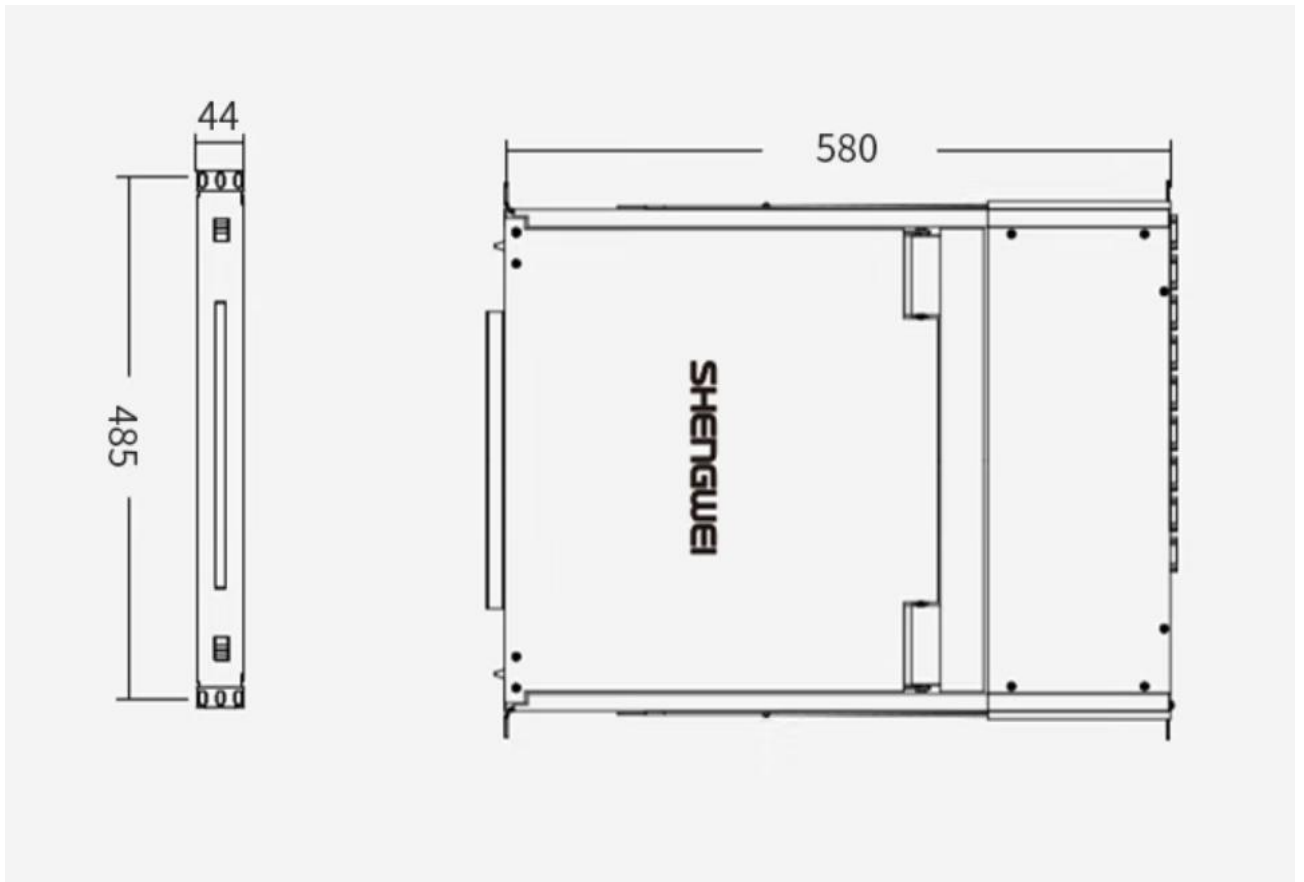

SHENGWEI 胜为®

**胜为 LCD KVM 切换器 KS-2732C
产品规格书**

(V1.0)

深圳市创新胜为科技有限公司

产品简介

17 寸液晶屏、键盘、鼠标、32 端口(CAT5 接口)、抽拉折叠式 KVM 一体机; CAT5-KVM 切换器,可由本地控制所连接的服务器或是计算机。模块和 KVM 主机距离可以长达 130 尺 (40 米) , 支持级联、屏幕菜单、密码安全性、热键控制、按钮、自动扫描控制等特点。此 KVM 切换器可完全仿真同时开机的计算机键盘与鼠标讯号

产品特点

- ◆•1U 高度, 金属结构, 可以安装在标准 19 英寸的机架
- ◆•支持混合界面(PS/2 & USB)方便连接计算机端口
- ◆•支持 MS windows, Netware, Unix, Linux
- ◆•支持 iMAC, Power MAC 以及带有 USB 连接的 Sun Micro 系统
- ◆•无需软件---通过 OSD 菜单, 按钮和热键进行计算机选择
- ◆•提供多种热键(Scroll-Lock/ Cap-Lock/ Num-Lock/ L-Alt/ L-Ctrl/ L-Win/ R-Alt/ R-Ctrl/R-Win)用于切换计算机端口和呼出 OSD 菜单
- ◆•提供访问控制列表功能, 可存储 8 个独立的用户帐号
- ◆•支持热插拔-无须关闭 LCD 控制台就可移除计算机
- ◆•支持两种用户级别, 可搜索计算机/服务器名称
- ◆•切换计算机时可以保存键盘状态信息
- ◆•支持菊链式串联(8 层) &堆叠式级联(2 层)
- ◆•提供 32 路 RJ-45 接口的服务器端口, 使用 CAT5/5E/6 线缆及 CAT5 模块连接服务器
- ◆•服务器与 KVM 主机距离可达 45 米
- ◆•提供 1 个本地用户控制端, 支持 USB 鼠标/键盘、VGA 显示接口
- ◆•服务器端支持 PS/2、USB 键盘/鼠标, 支持混插

产品参数

型号	KS-2732C	
显示屏	尺寸大小	17 寸
	显示区域	337*270mm(横*竖)
	分辨率	1280*1024
	色彩显示	16. 7M(6-bit+Hi-FRC)
	亮度	250Typ
	对比度	1000:1Typ
	像素间隔 mm	0. 264*0. 264 (横*竖)
	LED MTBF	>50. 000 小时
	输入电压	DC 12V
键盘	按键设计	99
	兼容 IBM/AT	支持 Microsoft Windows9、Me、NT、2000、XP 等。
	接口	标准 USB/PS2
	使用寿命	>1. 000. 000 次
鼠标	X/Y 分辨率	>1000 点/英寸 (40*40mm)
	接口	标准 USB/PS2
	支持操作系统	支持 Microsoft Windows9、Me、NT、2000、XP 等。
	使用寿命	>1. 000. 000 次
电源	电源输入	AC110-240V
	使用寿命	MTBF>60, 000 小时 (25℃)
连接接口	RJ-45	
PC 端口	32	
LCD 控制端与 PC 最大距离	40 米	
VGA 分辨率	1280*1024 (本地)	
VGA 带宽	250MHZ	
外壳颜色	黑色	

外壳材质	金属
毛重	17Kg
机身尺寸	580*485*44 (mm)
工作/存储温度	0~50℃/-20~60℃

*** 感谢您的查阅 ***

公司名称：深圳市创新胜为科技有限公司

编写人：胜为产品部

日期：2022年10月19日